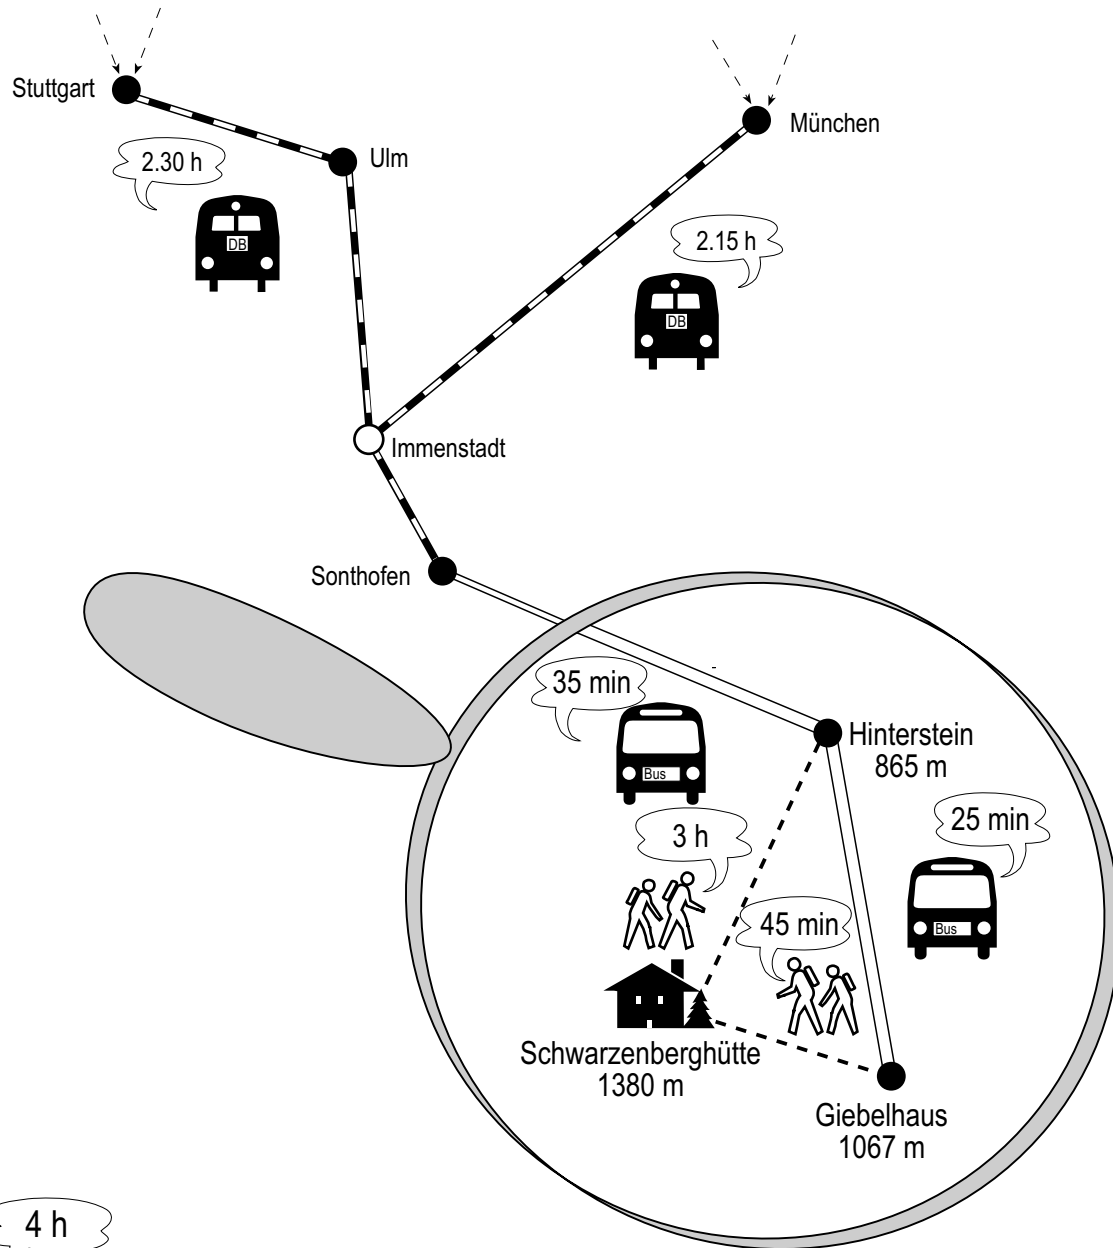

## ... mit Bahn und Bus zur Schwarzenberghütte

4 h  
durchschnittliche Fahr-/Gehzeit

● Umsteigen    ○ evtl. Umsteigen

Zukunft schützen

## ... mit Bahn und Bus zur Schwarzenberghütte

ganzjährig geöffnet,  
 November bis Heiligabend geschlossen

50